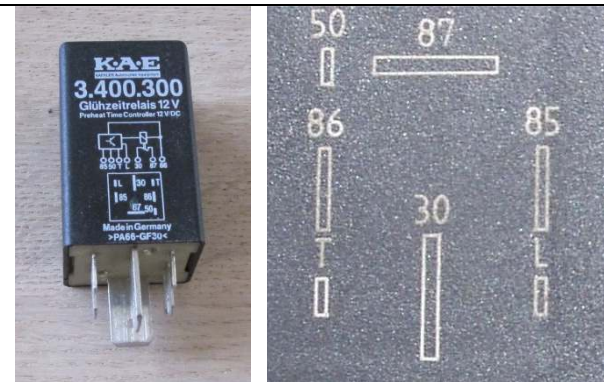

Applikationsliste

Gløderelæ med efterglødning, 12V

varenr.: RR00.001

Bestil online: <http://www.dajolka.net/shop/product/gloderela-vw-med-20180s-holdetid>

Svarer til

Beru gr031. BOSCH 0281003099. Hella 4rv008188-181. Lucas hdc127. VW 171911261d, 171911261e, 191911261a, 191911261c. Wehrle 51216901, 51233001, 51233006

20s holdetid ved tænding, 180s holdetid efter start
anvendes ofte til rapskonvertering

Passer bla. til følgende Audi, Seat og VW modeller

Audi modeller med tilsvarende relæ

Model	motor volumen	Brændstof	Fra dato	Til dato	KW	hp	ccm	Cylindere	Type	Motor type	Motor kode	Chassi type	Model type	Model serie
80	1.6	Diesel	1980 08	1986 08	40	54	1588	4		Diesel	CR			80
80	1.6	Diesel	1980 08	1986 08	40	54	1588	4		Diesel	JK			80
80	1.6	Diesel	1981 08	1986 05	51	70	1588	4		TD	CY			80
80	1.6	Diesel	1986 09	1991 08	40	54	1588	4		Diesel	JK			80
80	1.6	Diesel	1986 09	1991 08	59	80	1588	4		TD	RA			80
80	1.6	Diesel	1986 09	1991 08	59	80	1588	4		TD	SB			80
80	1.9	Diesel	1989 08	1991 08	50	68	1896	4		Diesel	1Y			80
90	1.6	Diesel	1985 10	1987 01	51	70	1588	4		TD	CY			90
100	2.0	Diesel	1982 08	1988 07	51	70	1986	5		Diesel	CN			100
100	2.0	Diesel	1982 08	1988 02	64	87	1986	5		TD	DE			100
100	2.0	Diesel	1988 03	1990 11	74	100	1986	5		TD	NC			100
100	2.5	Diesel	1990 01	1990 11	88	120	2461	5		TDi	1T			100
100	2.4	Diesel	1990 12	1994 06	60	82	2370	5		Diesel	AAS			100
100	2.5	Diesel	1990 12	1994 06	85	115	2461	5		TDi	AAT			100
100	2.0	Diesel	1983 03	1990 11	51	70	1986	5		Diesel	CN	Stationcar		100
100	2.0	Diesel	1983 03	1987 10	64	87	1986	5		TD	DE	Stationcar		100
100	2.0	Diesel	1988 03	1990 11	74	100	1986	5		TD	NC	Stationcar		100
100	2.5	Diesel	1990 01	1990 11	88	120	2461	5		TDi	1T	Stationcar		100
100	2.0	Diesel	1978 08	1983 02	51	70	1986	5		Diesel	CN	Stationcar		100
100	2.5	Diesel	1990 12	1994 06	85	115	2461	5		TDi	AAT	Stationcar		100
100	2.5	Diesel	1990 12	1994 06	85	115	2461	5		TDi	ABP	Stationcar		100
100	2.0	Diesel	1978 08	1982 07	51	70	1986	5		Diesel	CN			100
100	2.4	Diesel	1989 08	1991 07	60	82	2370	5	44	Diesel	3D			100
100	2.4	Diesel	1990 12	1994 06	60	82	2370	5	4A	Diesel	AAS	Stationcar		100
100	2.4	Diesel	1989 08	1990 11	60	82	2370	5	44	Diesel	3D	Stationcar		100