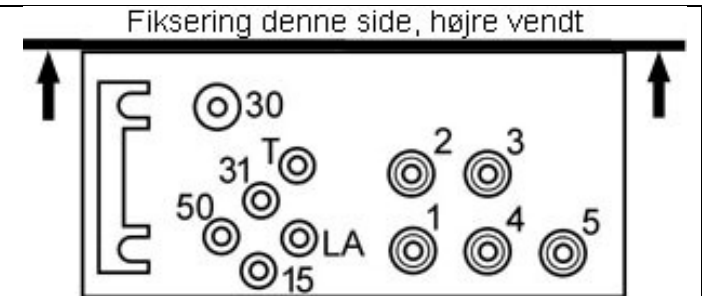

Applikationsliste Gløderelæ med efterglødning, 12V, Mercedes Benz

varer.: 10160447

Svarer til

Svarer til MB 0075459932, Hella 4rv008188-061, wehrle13132036

- Med efterglødning
- ekstern temperatursensor
- med defekt detektering
- højrevendt

passer til følgende 5 cyl MB

Model	motor volumen	Fuel	Fra dato	Til dato	KW	hp	ccm	Cylindere	Type	Motor type	Motor kode	Chassi type	Model type	Model serie
190	2.5	Diesel	1985 04	1993 08	66	90	2497	5	201	Diesel	OM602.911			190
190	2.5	Diesel	1989 08	1993 08	69	94	2497	5	201	Diesel	OM602.911			190
209	3.0	Diesel	1982 12	1990 01	65	88	2998	5	601	Diesel	OM617.913	Bus		209
209	3.0	Diesel	1982 12	1990 01	65	88	2998	5	601	Diesel	OM617.913	Kasse/varevogn		209
209	3.0	Diesel	1982 12	1990 01	65	88	2998	5	601	Diesel	OM617.913	Ladvogn		209
250	2.5	Diesel	1985 04	1993 06	66	90	2497	5	124	Diesel	OM602.912			250
250	2.5	Diesel	1989 01	1993 06	69	94	2497	5	124	Diesel	OM602.912			250
309	3.0	Diesel	1982 10	1990 01	65	88	2998	5	602	Diesel	OM617.913	Ladvogn		309
4t	2.9	Diesel	1988 11	1995 06	70	95	2874	5	T1/TN	Diesel	OM602.940	Dobbelt kabine		410
4t	2.9	Diesel	1988 11	1995 06	70	95	2874	5	T1/TN	Diesel	OM602.940	Dobbelt kabine		410