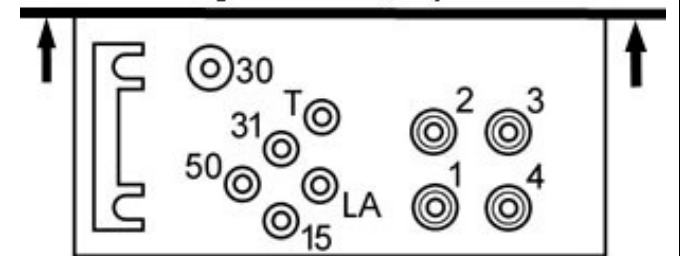

Applikationsliste Gløderelæ med efterglødning, 12V, Mercedes Benz

varenr.: 10160446

Svarer til

Svarer til MB 0085450032, Hella 4rv008188-051, wehrle13132035

- Med efterglødning
- ekstern temperatursensor
- med defekt detektering
- højrevendt

Fiksering denne side, højre vendt

passer til følgende 4 cyl MB

Model	motor volumen	Fuel	Fra dato	Til dato	KW	hp	ccm	Cylindere	Type	Motor type	Motor kode	Chassi type	Model type	Model serie
100	2.4	Diesel	1990 12	1996 02	55	75	2399	4	631	Diesel	OM616	Bus		100
100	2.4	Diesel	1990 12	1996 02	55	75	2399	4	631	Diesel	OM616.963	Kasse/varevogn		100
100	2.4	Diesel	1990 12	1996 02	55	75	2399	4	631.340	Diesel	OM616.963	Ladvogn		100
100	2.4	Diesel	1988 02	1992 05	53	72	2399	4	631.340	Diesel	OM616.963	Ladvogn		100
190	2.0	Diesel	1983 08	1989 08	53	72	1997	4	201	Diesel	OM601.911			190
190	2.0	Diesel	1989 08	1993 08	55	75	1997	4	201	Diesel	OM601.911			190
19t	18.3	Diesel	1981 10	1991 03	261	355	18273	10	NG		OM423.905	Trailer		1936
19t	18.3	Diesel	1981 10	1991 03	261	355	18273	10	NG		OM423.905	Tiplad		1936
200	2.0	Diesel	1993 03	2000 05	55	75	1997	4	202	Diesel	OM601.913			C 200
MB	2.4	Diesel	1988 02	1992 05	53	72	2399	4	631	Diesel	OM616.963	Bus		MB 100
MB	2.4	Diesel	1990 12	1996 02	55	75	2399	4	631	Diesel	OM616.963	Bus		MB 100
MB	2.4	Diesel	1988 02	1992 05	53	72	2399	4	631	Diesel	OM616.963	Kasse/varevogn		MB 100
Vito	2.3	Diesel	1996 02	2003 07	58	79	2299	4	638	Diesel	OM601.942	Bus		Vito 108
Vito	2.3	Diesel	1996 02	2003 07	72	98	2299	4	638	Diesel	OM601.970	Bus		Vito 110
Vito	2.0	Gasoline	1996 02	2003 07	95	129	1998	4	638		M111.948	Bus		Vito 113
Vito	2.3	Gasoline	1996 12	2003 07	105	143	2295	4	638		M111.978	Bus		Vito 114
Vito	2.3	Diesel	1997 03	2003 07	58	79	2299	4	638	Diesel	OM601.942	Kasse/varevogn		Vito 108
Vito	2.3	Diesel	1997 03	2003 07	72	98	2299	4	638	TD	OM601.970	Kasse/varevogn		Vito 110
Vito	2.0	Gasoline	1997 03	2003 07	95	129	1998	4	638		M111.948	Kasse/varevogn		Vito 113
Vito	2.3	Gasoline	1997 03	2003 07	105	143	2295	4	638		M111.978	Kasse/varevogn		Vito 114