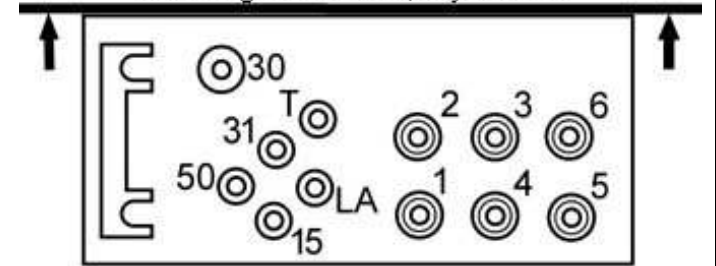

Applikationsliste Gløderelæ med efterglødning, 12V, Mercedes Benz

varenr.: 10160448

Svarer til

Svarer til MB 0075451632, Hella 4rv008188-071, wehrle13132037

- Med efterglødning
- ekstern temperatursensor
- med defekt detektering
- højrevendt

Fiksering denne side, højre vendt

passer til følgende 6 cyl MB

Model	motor volumen	Fuel	Fra dato	Til dato	KW	hp	ccm	Cylindere	Type	Motor type	Motor kode	Chassi type	Model type	Model serie
12t	11.0	Diesel	1989 07	1994 08	160	218	10964	6	MK		OM441.905	Ladvogn		1222
12t	11.0	Diesel	1989 07	1994 08	160	218	10964	6	MK		OM441.905	Trailer		1222
12t	11.0	Diesel	1989 07	1994 08	160	218	10964	6	MK		OM441.905	Renovationsbil		1222
12t	11.0	Diesel	1989 09	1994 07	160	218	10964	6	MK		OM441.914	Ladvogn		1222
17t	11.3	Diesel	1988 12	1994 08	153	208	11309	6	MK		OM441.905	Tiplad		1722
17t	15.1	Diesel	1988 12	1994 08	218	296	15080	8	MK		OM442.907	Ladvogn		1722
300	3.0	Diesel	1986 09	1992 08	80	109	2996	6	124	Diesel	OM603.913		4 Matic	300
300	3.0	Diesel	1990 06	1993 06	81	110	2996	6	124	Diesel	OM603.912			300
300	3.0	Diesel	1989 08	1993 06	83	113	2996	6	124	Diesel	OM603.913		4 Matic	300
300	3.0	Diesel	1989 08	1993 06	83	113	2996	6	124	Diesel	OM603.912			300
300	3.0	Diesel	1986 09	1993 06	80	109	2996	6	124	Diesel	OM603.912	Stationcar		300
300	3.0	Diesel	1989 01	1993 06	81	110	2996	6	124	Diesel	OM603.912	Stationcar		300
300	3.0	Diesel	1989 01	1993 06	83	113	2996	6	124	Diesel	OM603.912	Stationcar		300
300	3.0	Diesel	1989 09		83	113	2996	6	463	Diesel	OM603.931			300 G
300	3.0	Diesel	1990 12	1997 09	83	113	2996	6	463	Diesel	OM603.931	Cabriolet		300 G