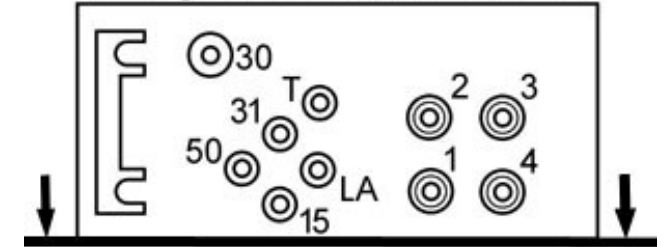

Fiksering modsatte side, venstre vendt

passer til følgende 4 cyl MB

Model	motor volumen	Fuel	Fra dato	Til dato	KW	hp	ccm	Cylindere	Type	Motor type	Motor kode	Chassi type	Model type	Model serie
200	2.0	Diesel	1984 12	1989 08	53	72	1997	4	124	Diesel	OM601.912			200
200	2.0	Diesel	1989 08	1993 06	55	75	1997	4	124	Diesel	OM601.912			200
200	2.0	Diesel	1985 09	1991 08	53	72	1997	4	124	TD	OM601.912	Stationcar		200
200	2.0	Diesel	1988 09	1991 08	55	75	1997	4	124	TD	OM601.912	Stationcar		200